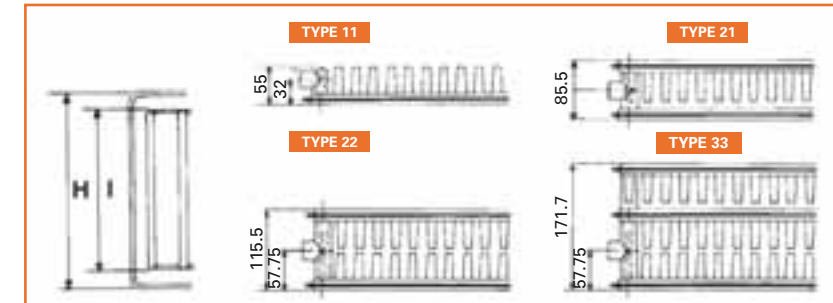

Yüksek Isıl Güç

NEW FLASH serisi radyatörler özel hatve genişliği ile Türkiye'deki en sık hatveli ve dolayısıyla en uzun konvektör boyuna sahip radyatörlerden biridir

Bu üstün özellikleri sayesinde NEW FLASH serisi panel radyatörler her türlü ısı değişimine çok hızlı cevap verebilmekte ve extra konfor sağlamaktadır.